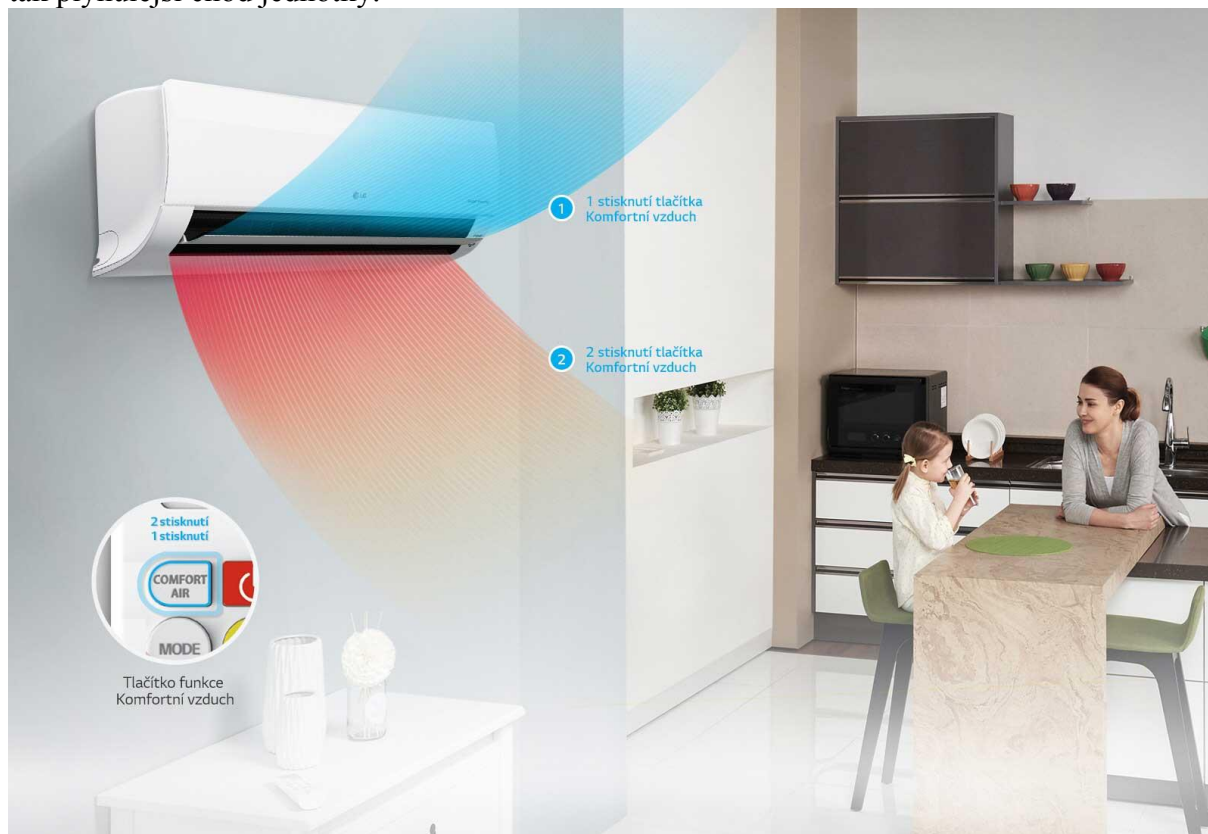

## Seznamte se s řadou Deluxe

Špičkové technologie, jedinečný design a pokročilé funkce pro novou generaci klimatizačních jednotek LG.

## Funkce Komfortní vzduch

Funkce Komfortní vzduch pohodlně nastaví lamelu do takové pozice, která zabrání přímému foukání na osoby v místnosti.