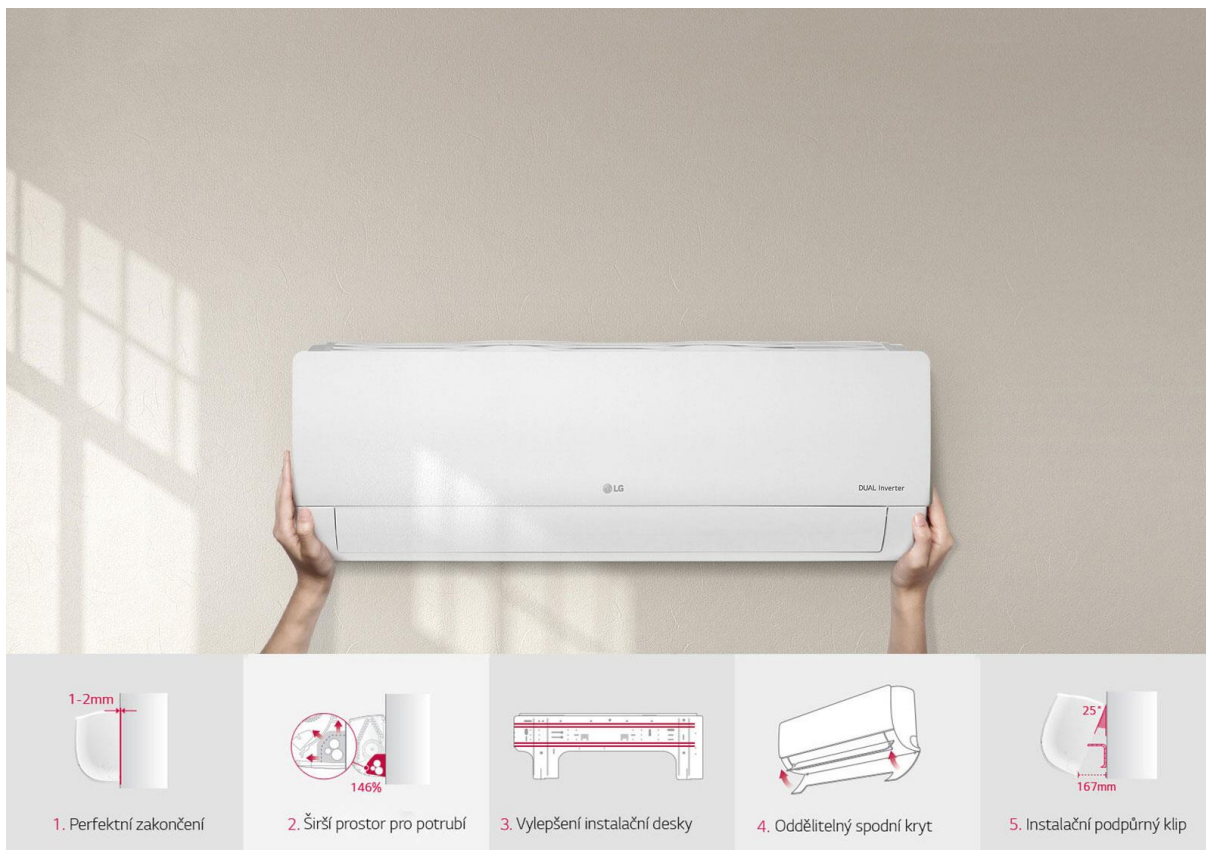

## Seznamte se s řadou Deluxe

Špičkové technologie, jedinečný design a pokročilé funkce pro novou generaci klimatizačních jednotek LG.

## Nízký hluk 19dB

LG klimatizační jednotky pracují v nízkých hlukových hladinách, díky LG unikátnímu šikmému ventilátoru a BLDC motoru - technologiím, které eliminují nežádoucí hluk a umožní tak plynulejší chod jednotky.

## Funkce Komfortní vzduch

Funkce Komfortní vzduch pohodlně nastaví lamelu do takové pozice, která zabrání přímému foukání na osoby v místnosti.