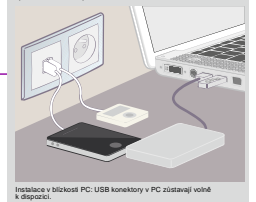

1 7 704 70
1 7 704 71
1 7 702 70

USB nabíječky, 2x USB 1500 mA

1 Bílá
1 Březová
1 Stříbrná metaliza

Držák pro iPhone s kabelem

1 0 803 99

TV-RD-SAT zásuvky

1 7 704 10
1 7 704 11
1 7 702 10

1 Bílá
1 Březová
1 Stříbrná metaliza

Příklady instalace:

VALENA™
Nové designy rámečků
Valena inspirované
novými trendy v oblasti
designu a barevnosti.

75

barevných kombinací
přístroje Valena™