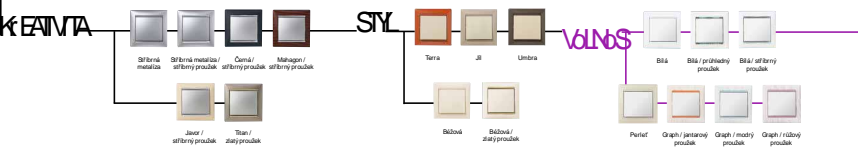

1 7 704 70
1 7 704 71
1 7 702 70

USB nabíječky, 2x USB 1500 mA

1 Bílá
1 Březová
1 Stříbrná metaliza

Držák pro iPhone s kabelem

1 0 803 99

TV-RD-SAT zásuvky

1 7 704 10
1 7 704 11
1 7 702 10

1 Bílá
1 Březová
1 Stříbrná metaliza

Příklady instalace:

VALENA™
Nové designy rámečků
Valena inspirované
novými trendy v oblasti
designu a barevnosti.

75

barevných kombinací
přístroje Valena™