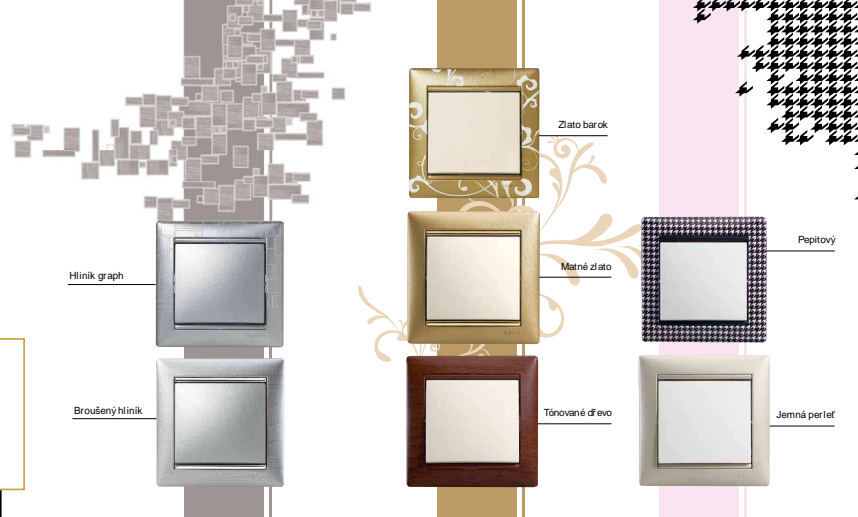

1 7 704 70
1 7 704 71
1 7 702 70

USB nabíječky, 2x USB 1500 mA

1 Bílá
1 Březová
1 Stříbrná metaliza

Držák pro iPhone s kabelem

1 0 803 99

TV-RD-SAT zásuvky

1 7 704 10
1 7 704 11
1 7 702 10

1 Bílá
1 Březová
1 Stříbrná metaliza

Příklady instalace:

VALENA™
Nové designy rámečků
Valena inspirované
novými trendy v oblasti
designu a barevnosti.

75

barevných kombinací
přístroje Valena™