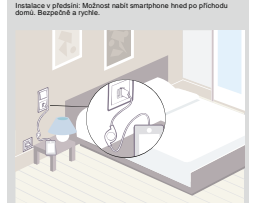

1 7 704 70
1 7 704 71
1 7 702 70

USB nabíječky, 2x USB 1500 mA

1 Bílá
1 Březová
1 Stříbrná metaliza

Držák pro iPhone s kabelem

1 0 803 99

TV-RD-SAT zásuvky

1 7 704 10
1 7 704 11
1 7 702 10

1 Bílá
1 Březová
1 Stříbrná metaliza

Příklady instalace:

VALENA™
Nové designy rámečků
Valena inspirované
novými trendy v oblasti
designu a barevnosti.

75

barevných kombinací
přístroje Valena™